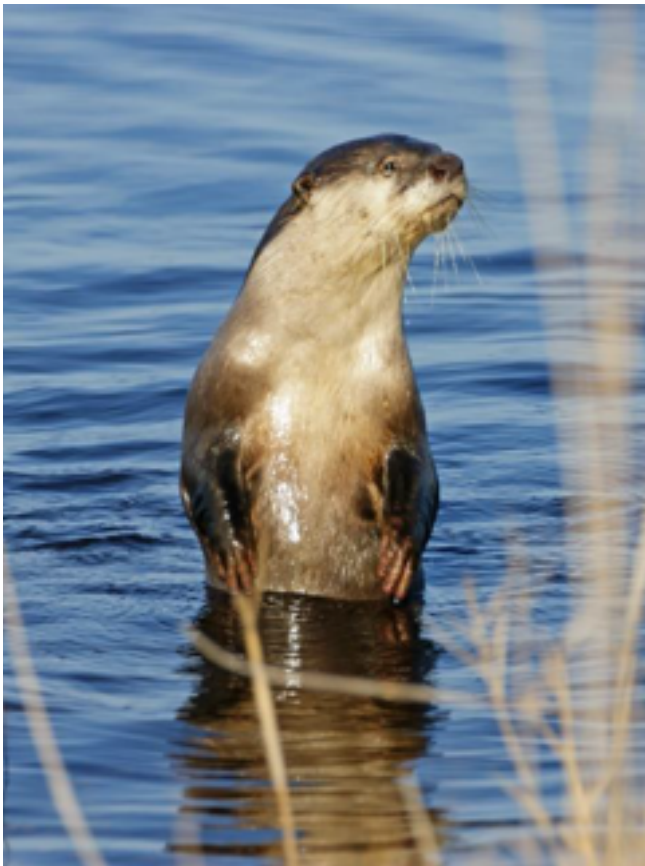

Lontra-sem-garras-do-Cabo (*Aonyx capensis*) - maior porte, barriga/pescoço de cores mais claras

Photos das fezes: superior esquerda - fresca, superior direita - relativamente antiga, 22 - 30mm de diâmetro, inferior esquerda -area de latrina em que as fezes foram depositadas. Rastro - 60 - 90mm de largura. Machos fazem caminhos mais largos do que as fêmea